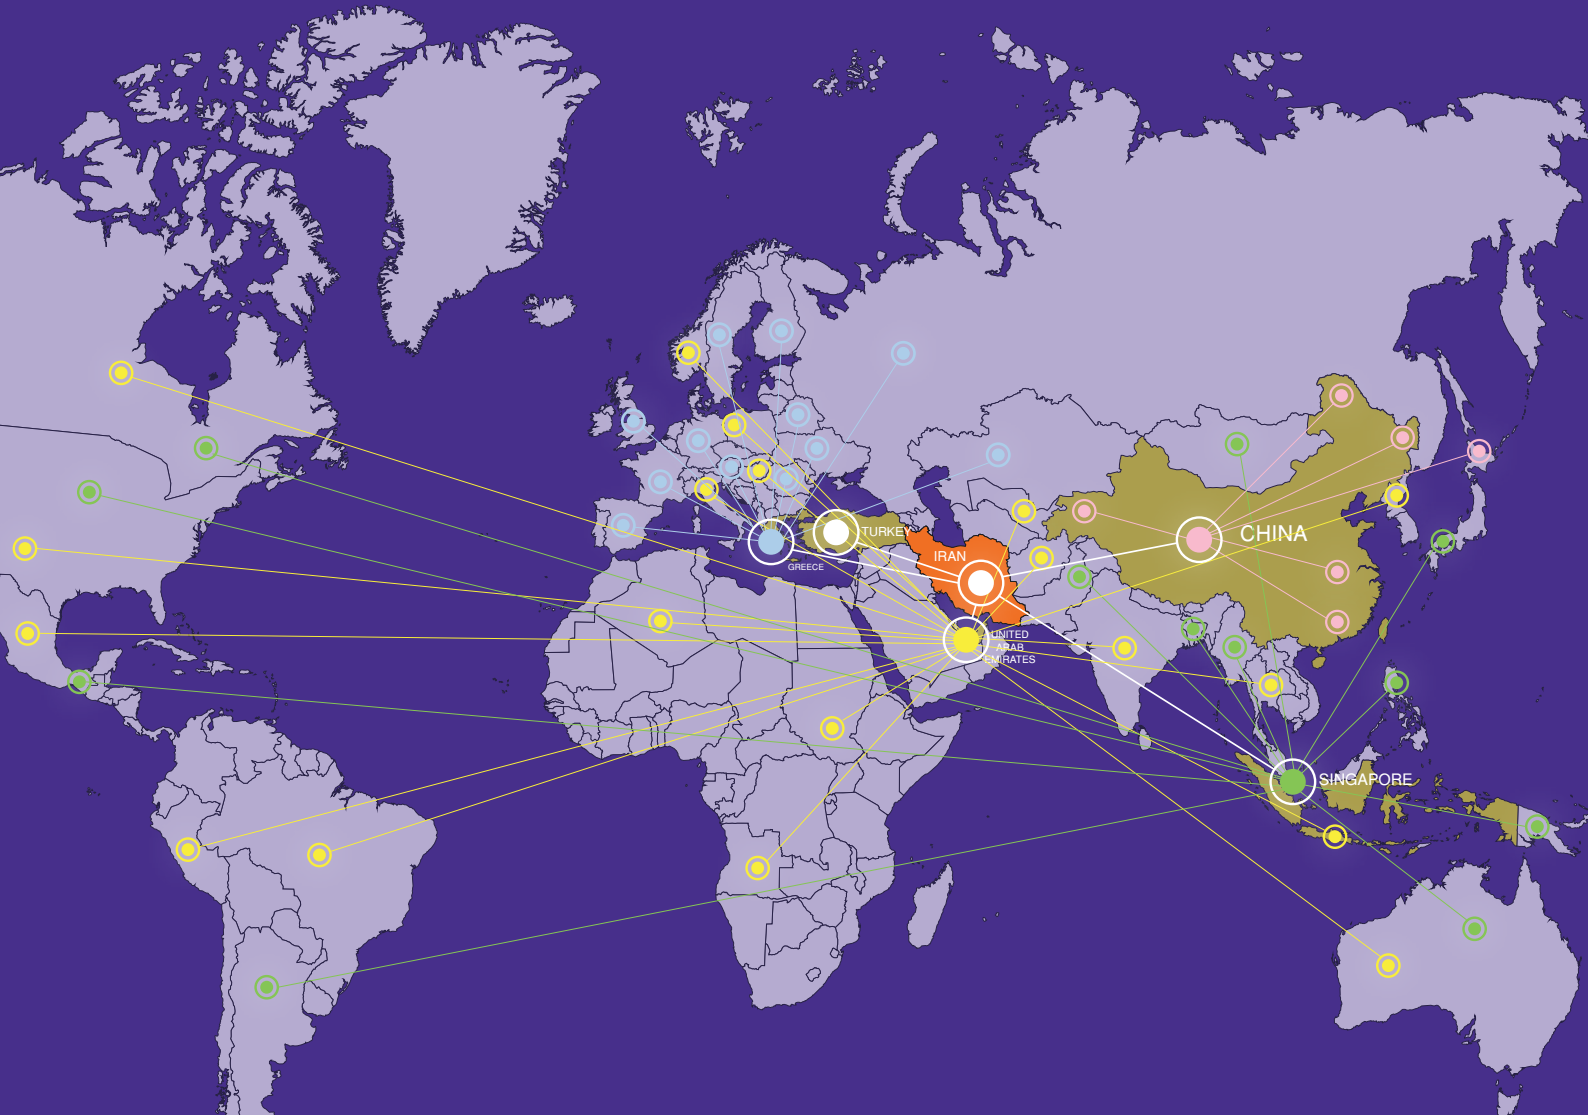

Courier Service Company

# پست سریع بین المللی و داخلی

شرکت پست سریع بین المللی PDE با زنجیره متنوعی از خدمات، کلیه نیازهای رایج این حوزه را از خرید و حمل کالا تا ترخیص و تحویل مرسولات با حداکثر سرعت و حداقل هزینه به انجام می رساند.

شرکت PDE با ارائه خدمات منحصر بفردی همچون حمل کالا و ترخیص یک روزه بسته ها و با کمترین تشریفات و بهره مندی از مدیران با تجربه و پرسنل متخصص جهت نیل به اهداف عالی خود و تبدیل شدن به بزرگترین و معتبرترین شرکت پست سریع بین المللی در خاورمیانه، گام بر می دارد.